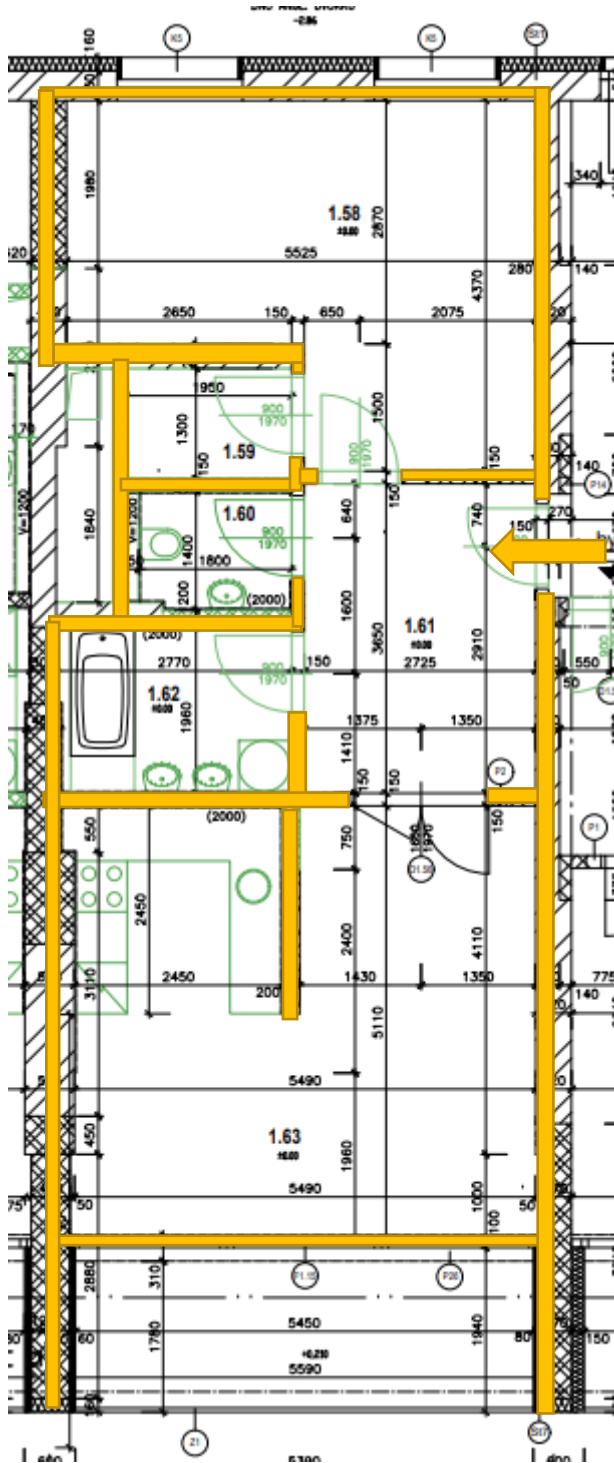

Blahoslavova 233/6 – byt č. 11/25

2+KK, výměra pro pronájem 66,40 m<sup>2</sup> + lodžie 9,36 m<sup>2</sup>

Pokoj + KK	27,37 m <sup>2</sup>
Pokoj	19,67 m <sup>2</sup>
Předsíň	9,32 m <sup>2</sup>
Komora	2,62 m <sup>2</sup>
Koupelna	5,23 m <sup>2</sup>
WC	2,19 m <sup>2</sup>
Lodžie	9,36 m <sup>2</sup>